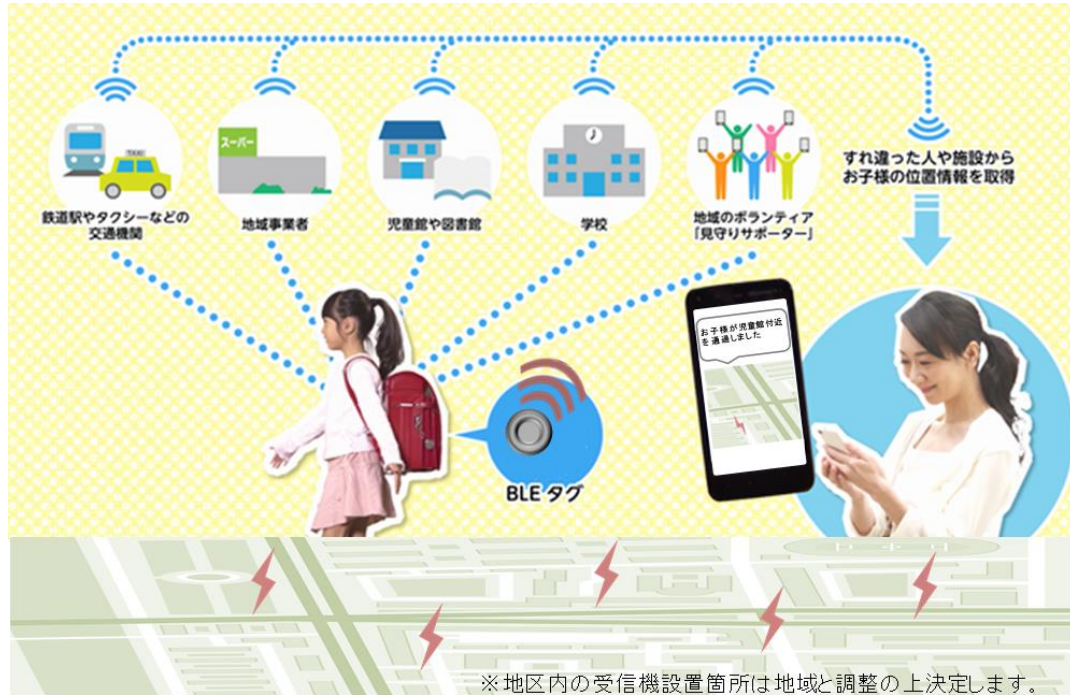

また、ドコモでは、2016年4月18日(月)に神戸市との間で「ICT及びデータ活用に関する事業連携協定」を締結し、その取組みの一つとして、消費電力を低減した通信が可能なBluetooth[®] (※2) Low Energy(以下、BLE)タグを発信器として活用した見守りサービスの実証実験を2016年9月から2017年9月までの1年間、実施してきました。実験の結果、保護者の方から高い満足度を得るなど、その有効性が確認できたことから、BLEタグを活用した位置管理に必要となる計測機器やシステム、アプリケーションをパッケージにして、法人企業向けサービス「ロケーションネット」として、2017年10月から実用化しており、今回の見守りサービスでもシステム提供しています。これら一連の取組みは、パートナー様とドコモの研究開発部門・法人営業部門での三位一体のチームが顧客の課題解決を図る取組み「トップガン[™]」(※3)のもと推進しています。

両社は、今後も連携して地域における見守りサービスの拡大を進めてまいります。

※1 「ロケーションネット」は、株式会社NTTドコモの商標です。

※2 「Bluetooth」は、Bluetooth SIG, INCの登録商標で、株式会社ミマモルメ(Company ID:693)及び株式会社NTTドコモ(Company ID:738)は、ライセンスを受けて使用しています。

※3 「トップガン」は、株式会社NTTドコモの商標です。

<別紙>

神戸市立山の手小学区見守りサービス概要

1 特長

- ・発信器（BLEタグ）を持った子どもが校区内に設置された受信器を通過したり、見守りアプリをインストールした校区内のボランティアとすれ違ったりすると保護者の携帯電話に通過情報を通知します。
- ・「登下校 ミマモルメ」とセットで登下校時以外の子どもの居場所を検知することができます。

<サービスイメージ>

2 提供開始時期

2018年度上期(予定)

3 ご利用料金